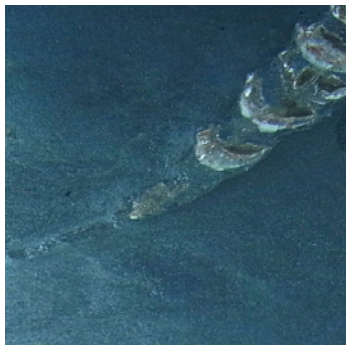

### Rau und unverwüstlich ...

Unser Naturschiefer mit rustikalem Charme ist **ca. 400 Mio. Jahre alt.**

**Fossile und mineralische Einlagerungen** sind charakteristisch für seine natürliche Oberfläche und machen diese einzigartig.