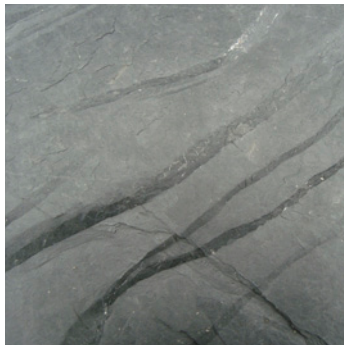

Teichmann SchieferZentrum